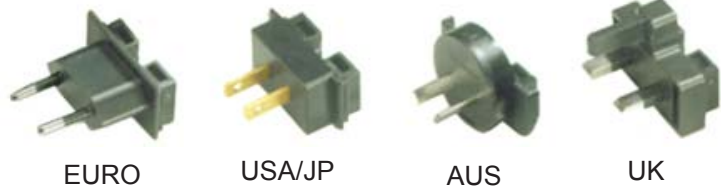

Primäradapter / Fiches secteur interchangeables

Auswechselbare Primäradapter

- für den Einsatz in:
 - Europa (EU)
 - United Kingdom (UK)
 - USA/Japan(USA/JP)
 - Australien (AUS)

EURO

USA/JP

AUS

UK

Best.-No.	1+	10+	Adapter für	Passend zu Netzgeräte und PB-Lader der Baureihen...		
				1) MPP15	1) MPP30	2) PP30
GNE.PAA10	4.20	3.75	AUS	■		
GNE.PAA30	4.20	3.75	AUS		■	
GNE.PAE	3.50	3.11	EU	■	■	■
GNE.PAG	4.50	4.00	UK	■	■	■
GNE.PAU	3.50	3.11	USA/JP	■	■	

1) MULTI POWER PLUG 15 und 30

2) POWER PLUG 30

GNE.PAAxx

GNE.PAE

GNE.PAG

GNE.PAU

Sekundäradapter Connecteurs de sortie

- auswechselbare Steckaufsätze zur Anpassung an die meisten handelsüblichen Niedervolt-Verbraucher

Best.-No.	1+	10+	Steckermasse (mm)			passend zu...
			A	B	C	
GNE.STA13K	0.60	0.52	1,30	3,5	9,5	AC/AC ADAPTER POWER PLUG 8 MULTI POWER PLUG 15 MULTI POWER PLUG 30 POWER PLUG 30
GNE.STA19L	0.60	0.52	1,95	5,0	14,0	
GNE.STA21K	0.60	0.52	2,10	5,5	9,5	
GNE.STA21L	0.60	0.52	2,10	5,5	14,0	
GNE.STA21M	0.60	0.52	2,10	5,5	11,5	
GNE.STA25K	0.60	0.52	2,50	5,5	9,5	
GNE.STA25M	0.60	0.52	2,50	5,5	11,5	