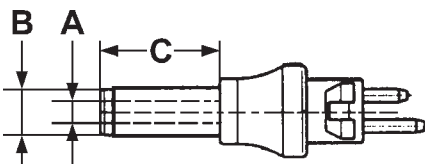

1) MULTI POWER PLUG 15 und 30

2) POWER PLUG 30

GNE.PAAxx

GNE.PAE

GNE.PAG

GNE.PAU

Sekundäradapter Connecteurs de sortie

- auswechselbare Steckaufsätze zur Anpassung an die meisten handelsüblichen Niedervolt-Verbraucher