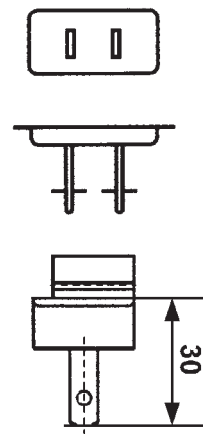

1) MULTI POWER PLUG 15 und 30

2) POWER PLUG 30

GNE.PAAxx

GNE.PAE

GNE.PAG

GNE.PAU

Sekundäradapter Connecteurs de sortie

- auswechselbare Steckaufsätze zur Anpassung an die meisten handelsüblichen Niedervolt-Verbraucher

Best.-No.	1+	10+	Steckermasse (mm)			passend zu...
			A	B	C	
GNE.STA13K	0.60	0.52	1,30	3,5	9,5	AC/AC ADAPTER POWER PLUG 8 MULTI POWER PLUG 15 MULTI POWER PLUG 30 POWER PLUG 30
GNE.STA19L	0.60	0.52	1,95	5,0	14,0	
GNE.STA21K	0.60	0.52	2,10	5,5	9,5	
GNE.STA21L	0.60	0.52	2,10	5,5	14,0	
GNE.STA21M	0.60	0.52	2,10	5,5	11,5	
GNE.STA25K	0.60	0.52	2,50	5,5	9,5	
GNE.STA25M	0.60	0.52	2,50	5,5	11,5	