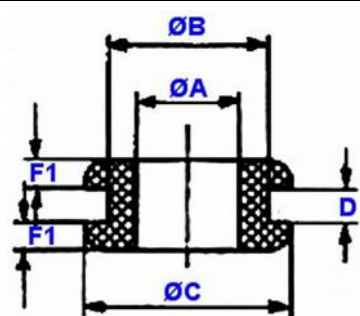

Abspannisolatoren, Keramik

Best.Nr.	Abmessungen
MLI.1	ca. 25 x 35mm
MLI.2	ca. 30 x 40mm

Zugentlastung			
	für Rundkabel	Kabelmasse in mm	
	Best.Nr.	PVC-Isolationen	Gummi-Isolation
	MZE.2R	3.0 – 4.5	3.0 – 4.5
	MZE.4R	5.0 – 6.5	5.0 – 7.0
	MZE.6R	6.6 – 8.0	7.1 – 9.0
	MZE.7R	8.1 – 10.0	9.1 – 11.0
	MZE.8R	10.1 – 12.5	11.1 – 16.0
	für Flachkabel	Kabelmasse in mm	
	Best.Nr.	PVC-Isolationen	Gummi-Isolation
	MZE.2F	3 x 5	3 x 5
	MZE.4F	4 x 7	4 x 7
	MZE.6F	5 x 9	5 x 9
	für Rundkabel	Kabelmasse in mm	
	Best.Nr.		
	MZE.K6R	6.4 – 7.4	
	MZE.K8R	8.2 – 9.2	
	MZE.K9R	9.1 – 10.9	
	für Rundkabel	Kabelmasse in mm	
	Best.Nr.		
	MZK	7	
	Metall-Bride	Kabelmasse in mm	
	Best.Nr.		
	SNA.KBR	3.5	

Durchführungstüllen						
	Best.Nr.	A	B	C	D	F1
	Abmessungen in mm					
	MUT.2	2	5	8	1.5	1.5
	MUT.4	4	8	11	1.5	2
	MUT.6	6	8	12	1.5	2
	MUT.8	8	10	14	1.5	2.5
	MUT.10	10	12	16	1.5	2.5

Kunststoff-Kabelverschraubungen