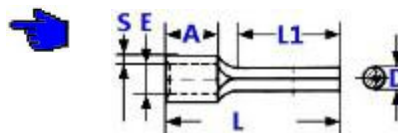

Stiftkabelschuhe blank zum Pressen

Best.Nr.	Abmessungen (in mm)						Farbe	Anschluss- Querschnitt In mm²
	A	D	E	L	L1	S		
MOM.SA05	4	1.4	1	14	8	0.5	blank	0.1 – 0.5
MOM.SA15	5	1.9	1.6	17	10	0.8		0.2 – 1.5
MOM.SA25	5	1.9	2.3	17	10	0.8		1 – 2.5
MOM.SA60	6	2.7	3.6	20	10	0.8		2.5 – 6