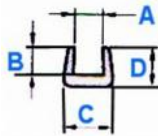

Kabelschutz
Für Innenkanten

Best.Nr.	Abmessungen (in mm)				Länge
	A	B	C	D