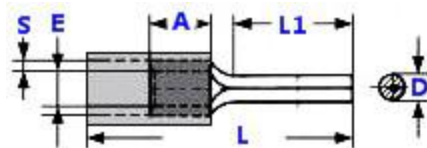

Stiftkabelschuhe mit Vorisolation zum Pressen

Best.Nr.	Abmessungen (in mm)						Farbe	Anschluss- Querschnitt In mm²
	A	D	E	L	L1	S		
MOM.SB15	5	1.9	1.6	22	10	0.8	rot	0.2 – 1.5
MOM.SB25	5	1.9	2.3	23	10	0.8	blau	1 – 2.5
MOM.SB60	6	2.7	3.6	26	10	1	gelb	2.5 – 6