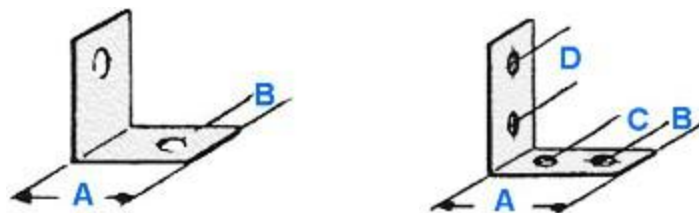

Montagewinkel

Best.Nr.	Lochdurchmesser	Eisen-Dicke	A	B	C	D
MUW.4	3.2mm	1mm	10mm	5mm		
MUW.5			15mm			
MUW.6			20mm		5mm	5mm
MUW.7			25mm		10mm	10mm