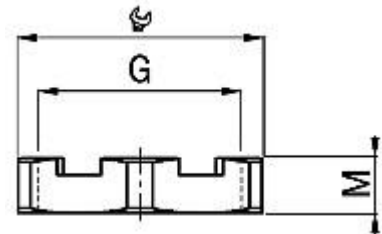

Gegenmutter zu Entwässerungselement

	Best.Nr.	G		M	
	MMG.EWS12M	M12x1.5	15mm	4.5mm	
	MMG.EWS16M	M16x1.5	19mm	5.5mm	
	MMG.EWS20M	M20x1.5	24mm	5.5mm	

Glasseidenschlauch
Mit Silikonbeschichtung

Innen-Durchmesser (in mm)	Aussen-Durchmesser (in mm)	schwarz	weiss
3	3.9	KUK.25SK300	KUK.25SK309
7	8	KUK.25SK700	KUK.25SK709