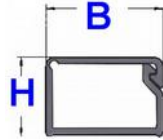

Mini-Installationskanal

Best.Nr.	H	B	Länge
MBI.510	6mm	11mm	2m
MBI.712	8mm	13mm	
MBI.1015	11mm	16mm	
MBI.1515	16mm	16mm