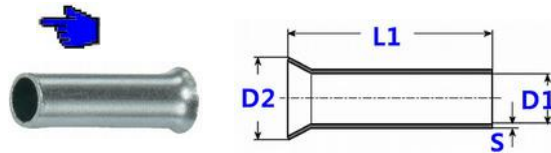

Aderendhülsen, Kabelendhülsen
unisoliert

Best.Nr.	Abmessungen (in mm)				Anschluss- Querschnitt in mm²
	D1	D2	L	S	
MOP.05	1	2.1	6	0.15	0.5
MOP.07	1.4	2.5			0.75
MOP.10	1.6	2.7			1
MOP.15	1.8	2.9	7	0.15	1.5
MOP.25	2.3	3.5			2.5
MOP.40	2.8	4	9	0.2	4
MOP.60	3.6	4.8	12		6