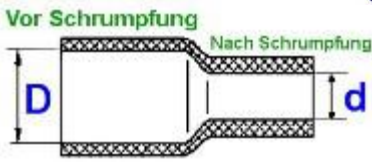

Schrumpfschläuche