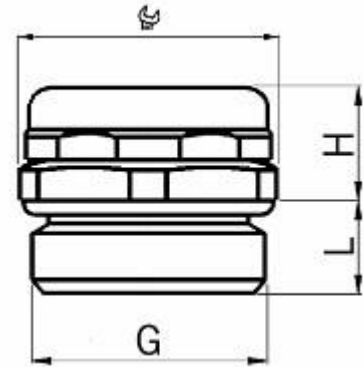

Druckausgleichselemente

Druckausgleichselement mit Membrane

	Best.Nr.	G		H	L
	MMG.DAM12	M12x1.5	18mm	9.5mm	8mm
	MMG.DAM16	M16x1.5	18mm	9.5mm	8mm
	MMG.DAM20	M20x1.5	22mm	10mm	8mm
	MMG.DAM7PG	Pg 7	18mm	9.5mm	8mm
	MMG.DAM11PG	Pg 11	22mm	10mm	8mm