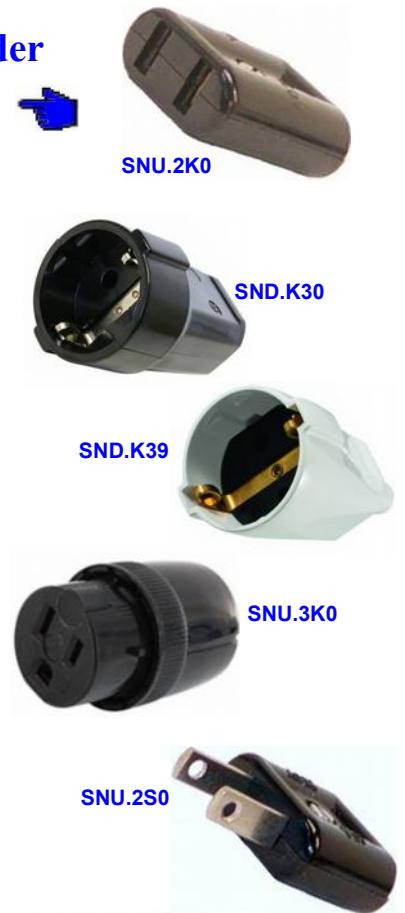

Schweizer Stecker Typen

<p>Eurostecker</p> 	<p>Typ 11 (alt)</p> 	<p>Typ 11</p> 
<p>Typ 12 (alt)</p> 	<p>Typ 12</p> 	<p>Typ 23</p> 

Netz-Steckverbinder Schweiz

Best.Nr.	Ausführung	Gender	Farbe	Typ
2 polige Ausführung				
SNE.S0		male	schw arz	Eurostecker
SNE.S9		male	w eiss	Eurostecker
SNE.K0		female	schw arz	Eurokupplung
SNE.K9		female	w eiss	Eurokupplung
SNE.B0		female	schw arz	Einbau-Steckdose
3 polige Ausführung				
SNA.3S0		male	schw arz	Typ 12
SNA.3S9		male	w eiss	Typ 12
SNA.3S160		male	schw arz	Typ 23
SNA.G3S0	Gummi, IP44	male	schw arz	Typ 12
SNA.G3K0	Gummi, IP44	female	schw arz	Typ 13
SNA.3K0		female	schw arz	Typ 13
SNA.3K9		female	w eiss	Typ 13
SNA.3K160		female	schw arz	Typ 23
SNA.3B130	Steckdose	female	schw arz	Typ 13
SNA.3B139	Steckdose	female	w eiss	Typ 13
3 polige Nass-Ausführung				
SNA.3BA0	IP54	female	black	Typ 13
SNA.3BA8	IP54	female	grau	Typ 13
SNA.3BA168	IP54	female	blauer Deckel	Typ 23
Industrie Steckverbinder				
PCE015-6	IP44 5-pol	male	rot	CEE 16A

Netz-Adapter, Umwandlungsstecker und Steckverbinder

Best.Nr.	Ausführung	Farbe	Typ male	Typ female	Pole
SNU.2K0	Kupplung	schw arz		USA	2
SNU.2K9	Kupplung	w eiss		USA	2
SND.K30	Kupplung	schw arz		Schuko	3
SND.K39	Kupplung	w eiss		Schuko	3
SNU.3K0	Kupplung	schw arz		USA	3
SNU.2S0	Stecker	schw arz	USA		2
SND.S30	Stecker	schw arz	Schuko		3
SND.S39	Stecker	w eiss	Schuko		3
SNU.3S0	Stecker	schw arz	USA		3
SNG.2220	Adapter	schw arz	USA	Typ 26/Euro	2
SNG.2022	Adapter	w eiss	Typ 26	USA	2
SNG.2030	Adapter	w eiss	Typ 1	USA/D/F	2
SNG.5030	Adapter	w eiss	Typ 12	IEC320-C13	3
SNG.3031	Adapter	w eiss	Typ 12	Schuko	3
SNG.5031	Adapter	w eiss	IEC320-C14	Typ 13	3
SNG.3130	Adapter	w eiss	Schuko	Typ 13	3
SNG.4036	Adapter	w eiss	GB	Typ 23	3
SNG.STA	Reise-Adapter	w eiss	mehrere	Typ 12	3
SNU.A	Multi-Stecker	w eiss	USA	3x USA	3
SNU.3BS	Einbau-Dose	schw arz		USA	3